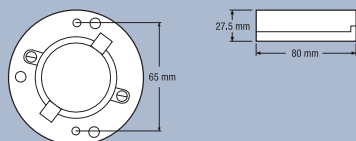

Lok-it!® PGJX50 lampholder